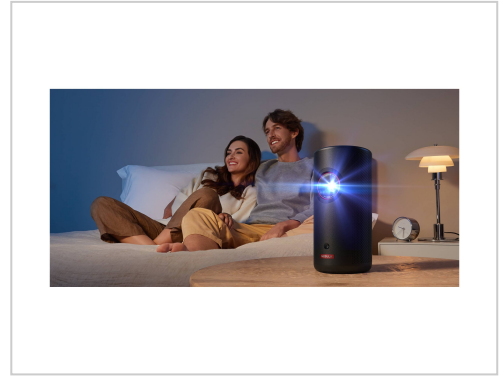

Anker Innovations Capsule 3 Laser GTV Black

Artikelnummer	999840041
Gewicht	1kg
Länge	1mm
Breite	1mm
Höhe	1mm

Produktbeschreibung

Der Anker Nebula Capsule 3 Laser-Projektor ist eine hervorragende Wahl für Filmliebhaber und Profis. Mit einer Full-HD-Auflösung von 1080p und einer Helligkeit von 300 ANSI-Lumen liefert er gestochen scharfe, klare Bilder für ein außergewöhnliches Seherlebnis. Die integrierten 8-W-Stereo-Lautsprecher sorgen für einen satten, fesselnden Klang und machen jeden Filmabend zu einem unvergesslichen Erlebnis. Mit einer kurzen Aufladezeit von nur 3 Stunden ist er jederzeit einsatzbereit und sorgt dafür, dass Sie Ihre Lieblingsfilme ohne Unterbrechung genießen können.

Die Konnektivität ist nahtlos, dank seiner umfassenden Auswahl an Schnittstellen, einschließlich HDMI, USB-C und Audio-Line-Out, ganz zu schweigen von den kabellosen Streaming-Funktionen mit beliebten Diensten wie Chromecast, Netflix, Prime Video und YouTube. Ganz gleich, ob Sie in einem Geschäftsmeeting präsentieren oder einen Blockbuster ansehen, mit dem Capsule 3 Laser sind Sie bestens gerüstet. Sein tragbares Design macht ihn zum perfekten Begleiter für Unterhaltung an jedem Ort, von Vorführungen im Garten bis hin zu Campingausflügen. Erleben Sie die Zukunft der tragbaren Projektion mit dem Anker Nebula Capsule 3 Laser.

- **Gestochen scharfe Bilder**

Erleben Sie zu Hause Bilder in Kinoqualität mit der nativen Full HD-Auflösung von 1920 x 1080 Pixeln und einer Helligkeit von 300 ANSI-Lumen des Capsule 3 Laser, die auch bei guten Lichtverhältnissen lebendige und helle Bilder garantieren.

- **Fesselndes Audio**

Die integrierten 8-W-Stereo-Lautsprecher liefern einen klaren, kraftvollen Klang und sorgen für ein beeindruckendes Audioerlebnis bei Filmen, Musik und Spielen.

- **Verlängerte Spielzeit**