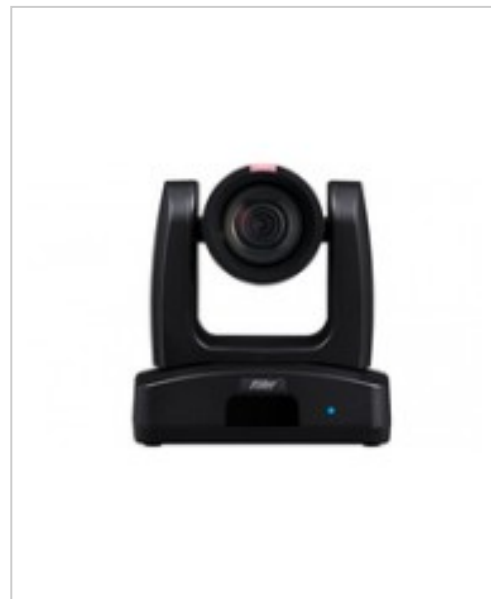

AVer TR315 4KP60 12X Zoom HDMI 3GSDI USB RJ45 Auto

Artikelnummer	999828132
Gewicht	1kg
Länge	1mm
Breite	1mm
Höhe	1mm

Produktbeschreibung

Die AVer TR315 ist eine vielseitige Konferenzkamera, die für eine verbesserte Videokommunikation entwickelt wurde. Diese Kamera verfügt über einen robusten optischen Sensor mit 8.000.000 Pixeln, der eine hochwertige Videoaufnahme mit einer Auflösung von bis zu 3840 x 2160 ermöglicht. Mit verschiedenen digitalen Videoformaten wie MJPEG, H.264 und H.265 gewährleistet die TR315 Kompatibilität mit unterschiedlichen Systemen und eignet sich somit für den professionellen Einsatz. Zu den Funktionen gehören automatische Belichtungssteuerung, 2D- und 3D-Rauschunterdrückungstechnologien, Sprachverfolgung und KI-Personenerkennung, wodurch jedes Detail klar und präzise erfasst wird. Die Kamera ist mit zahlreichen Funktionen ausgestattet und bietet Schwenk- und Neigefunktionen, die einen weiten Winkel abdecken und so ein dynamisches Videokonferenzerlebnis ermöglichen. Mit einer Mindestbeleuchtung von 0,46 Lux eignet sich die TR315 sowohl für helle als auch für lichtarme Umgebungen. Anschlussmöglichkeiten wie HDMI, USB 3.1 Gen 1 und 3G-SDI sorgen für eine flexible Integration, während das Design für den Innenbereich und die Power over Ethernet eine einfache Installation und Bedienung an verschiedenen Orten gewährleisten. Die AVer TR315 wurde entwickelt, um jede Konferenzraumausstattung zu verbessern.

- **Hochwertige Bildgebung**

Mit einem optischen Exmor-CMOS-Sensor und insgesamt 8.000.000 Pixeln erfasst die AVer TR315 detailreiche und lebendige Bilder und sorgt dafür, dass jedes visuelle Element klar dargestellt wird.

- **Flexible Positionierung**

Die Schwenk-, Neige- und Zoommechanik ermöglicht einen großen Sichtbereich mit einer Schwenkbarkeit von bis zu 170 Grad und einer Neigbarkeit von -30 bis +90 Grad, sodass Benutzer jeden Winkel des Besprechungsraums erfassen können.