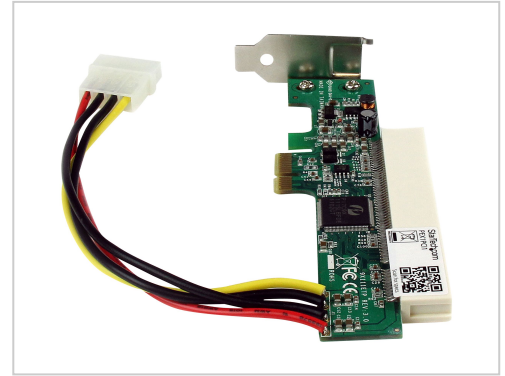

# StarTech.com PCI Express Schnittstellenkarte für Low Profile Adapter Karte PCIe x1-zu-PCI-Steckplatzadapter

StarTech.com PCI Express Schnittstellenkarte kaufen – PCIe auf PCI Adapter mit Stromanschluss. Schnelle Lieferung & super Service. Jetzt bei Future-X bestellen!

## Produktbeschreibung

Mit der PCIe-auf-PCI-Adapterkarte können Sie Low Profile-PCI Erweiterungskarten in einem Server- oder Desktop-Hauptplatine PCI Express-Steckplatz verwenden. Die Adapterkarte entspricht den Spezifikationen für PCI Express 1.0a und PCI 2.2 und wird über einen 1x-PCIe-Steckplatz angeschlossen, um an dieser Stelle einen Low Profile-PCI-Steckplatz bereitzustellen. Ein zusätzliches Standard-Slotblech für die PCI Express-Karte wird ebenfalls für die Verwendung in größeren PCI Express-Steckplätzen von Desktop oder Server mitgeliefert.

Die Adapterkarte ist eine vielseitige Lösung und konvertiert PCIe auf PCI oder PCI-X. Ein integrierter LP4-Stromanschluss verbindet die Karte mit der Computerstromversorgung, sodass Sie PCI-Karten mit beliebiger Spannung (3,3 V/5 V) installieren können.

Die Adapterkarte bietet eine ökonomische Lösung, mit der Sie die Nutzbarkeit älterer oder zusätzlicher PCI Bus-Karten in neueren PCIe-fähigen Systemen erweitern können.

Um eine geeignete Installation in einem beliebigen Low Profile-Server oder -Desktopcomputer zu gewährleisten, bietet der PCIe/PCI-Adapter ein innovatives Slotblechdesign, das die Low Profile-PCI- oder PCI-X-Karte im konvertierten Steckplatz adaptiert und sichert.