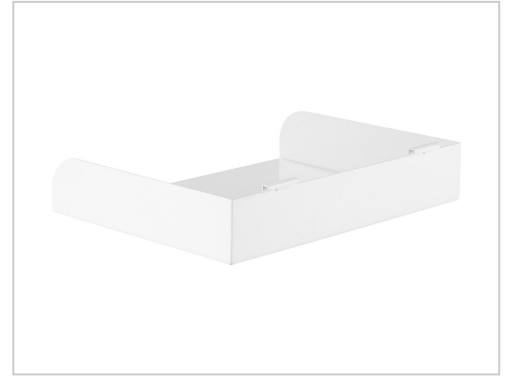

InLine Slatwall Ablage groß weiß Stahl Weiß

InLine Slatwall Large Ablage kaufen. Praktische weiße Stahl-Ablage für Monitorzubehör. Schnelle Lieferung & super Service. Jetzt bei Future-X bestellen!

| | |
|----------------------|-----------|
| Artikelnummer | 999194514 |
| Gewicht | 1kg |
| Länge | 1mm |
| Breite | 1mm |
| Höhe | 1mm |

Produktbeschreibung

Die InLine Slatwall-Serie schafft intelligenten Raum für die Einrichtung von Monitorhaltern und Zubehör wie Ablagen für Dokumente, Stifte und Schreibtischutensilien. Das System bietet zwei Montageoptionen für die unterschiedlichsten Installationsanforderungen als Tisch- oder Wandhalterung.

Die Tischmontage bietet eine Dual-User Option, d.h. es können Monitore und Zubehör für zwei gegenüberliegende Schreibtische auf unterschiedlichen Ebenen konfiguriert werden. • InLine Slatwall Ablage groß

- Material Stahl
- Farbe: weiß
- Abmessungen: ca. 31,8x25x6,8 cm, bis 3 kg belastbar
- zur Montage an Inline Slatwall Panel

- **Schaffen Sie Platz nach Bedarf**

Die InLine Slatwall-Serie bietet zusätzlichen Platz für Schreibtische, sorgt für einen aufgeräumten und ansprechenden Arbeitsbereich und bietet eine bequeme Möglichkeit, die meist genutzten Gegenstände immer griffbereit unterzubringen.