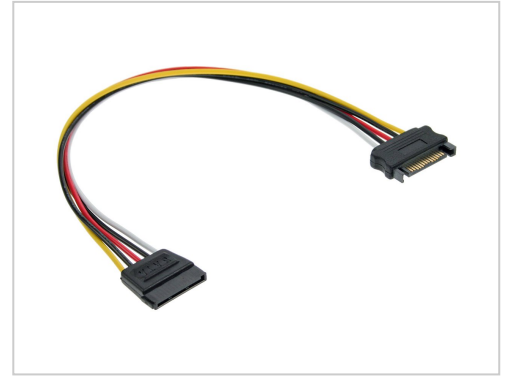

InLine Netzteil SATA-Stromstecker W bis M 50 cm

Artikelnummer 997879530

Gewicht 1kg

Länge 1mm

Breite 1mm

Höhe 1mm

Produktbeschreibung

- Stromverlängerung intern, SATA Stecker auf SATA Buchse
- zum Verlängern des SATA Stromsteckers im PC-Gehäuse
- 5-adrige Verkabelung 1:1 (inkl. 12V, 5V und 3,3V)
- AWG 18 Litzen
- im PE-Beutel mit EAN code

Produkteigenschaften

Produkttyp Netzteil

Weitere Bilder