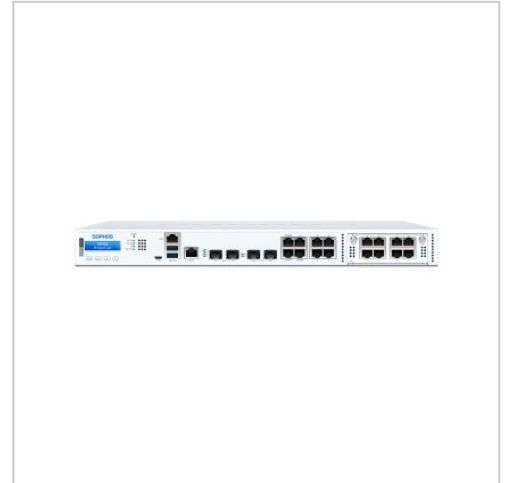

# Sophos XGS 3100 - Sicherheitsgerät

Sophos XGS 3100 kaufen. Leistungsstarke Firewall mit Xstream-Flow-Prozessoren und TLS-Inspection. Schnelle Lieferung, jetzt bei Future-X bestellen!

**Artikelnummer** 999469644

## Produktbeschreibung

Die Sophos Firewall und die Appliances der XGS-Serie mit dedizierten Xstream-Flow-Prozessoren bieten ultimative Anwendungs-Beschleunigung, Hochleistungs-TLS-Inspection und leistungsstarken Bedrohungsschutz.