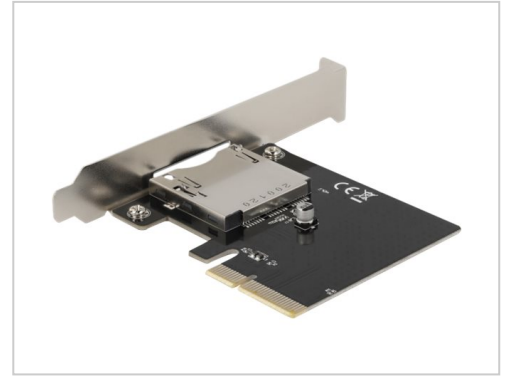

Delock PCI Express Karte zu 1 x extern CFexpress Slot

Artikelnummer 999344860

Gewicht 1kg

Länge 1mm

Breite 1mm

Höhe 1mm

Produktbeschreibung

Die PCI Express Karte von Delock erweitert den PC um einen externen CFexpress Slot und ermöglicht das Lesen und Beschreiben von CFexpress Speicherkarten.

Weitere Bilder