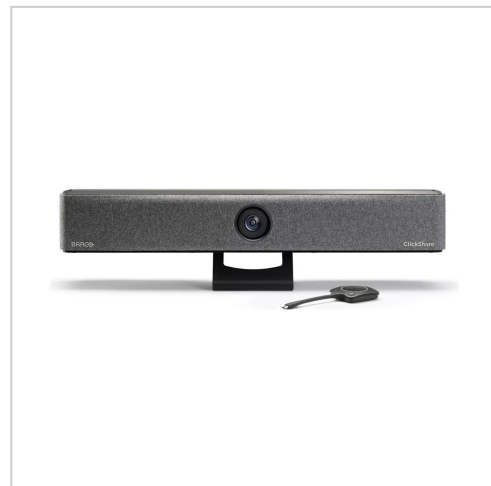

Barco ClickShare Bar Core - All-in-One Videoleiste

Artikelnummer	900043105
Gewicht	1kg
Länge	1mm
Breite	1mm
Höhe	1mm

Produktbeschreibung

BARCO ClickShare Bar Core All-in-One Videoleiste

Produktbeschreibung:

All-in-One Videoleiste

Breite

64 cm

Tiefe

10,1 cm

Höhe

9,8 cm

Gewicht

2,5 kg

Lokalisierung

Europa

Videoeingang

Typ

Digitale Videokamera (Farbe) - integriert

Video-Modi

4K

Leistungsmerkmale

ePTZ, 120° Sichtfeld, Group framing, Sicherheitsanschluss (kompatibel mit Kensington-Sicherheitsschloss), KI-gestützt

Videoausgang

Max. externe Auflösung

3840 x 2160

Digital-Video-Standard