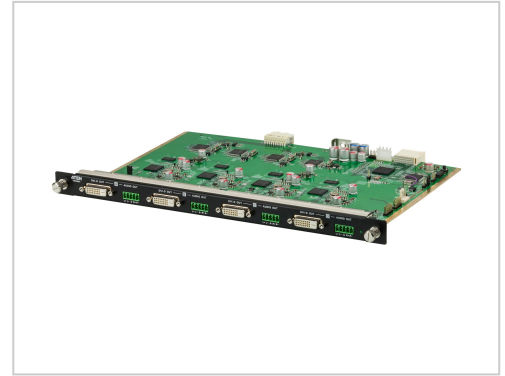

# ATEN VM8604-AT 4-Port DVI output Board for the VM1600

ATEN VM8604 DVI Output Board online kaufen. 4-fach DVI-D Ausgabe mit Audio. Schnelle Lieferung & Top Service. Jetzt bei Future-X bestellen!

<b>Artikelnummer</b>	997939018
<b>Gewicht</b>	1kg
<b>Länge</b>	1mm
<b>Breite</b>	1mm
<b>Höhe</b>	1mm

## Produktbeschreibung

ATEN DVI Output Board Erweiterungsmodul DVI-D x 4

Produktbeschreibung:

Die VM8604-4-Port-DVI-D-Ausgabekarte bietet eine einfache Möglichkeit zum Durchleiten von vier Audio-/Videoquellen an vier Anzeigen, wenn sie in Kombination mit ATENs Modular Matrix Switch verwendet wird. Die VM8604 unterstützt "Seamless Switch"-Technologie, die Videowechsel in Echtzeit, einen integrierten Skalierer zur Verarbeitung verschiedener Videoauflösungen, und EDID-Expertentechnologie für einen flüssigen Wechsel zwischen Anzeigen bietet, was Ihnen das perfekte Anzeigenerlebnis vermittelt.

- überlegene Videoqualität ? bis zu 1920 x 1200 @ 60Hz
- HDCP-1.4-kompatibel
- "Seamless Switch": bietet flüssige Videostreams, Echtzeitwechsel und stabile Signalübertragung
- integrierter Skalierer an jedem Ausgang zur Unterstützung der Skalierungsfunktion für verschiedene Videoauflösungen
- "EDID Expert": wählt optimale EDID-Einstellungen für einen flüssigen Start und Anzeige mit höchster Qualität
- integrierter EDID-Assistent: bietet eine einfache Möglichkeit für angepasste EDID-Einstellungen
- Hot-Swap-Design: für einfache Integration von E/A-Boards
- audio-aktiviert
- Lieferumfang: 1 x VM8604-DVI-D-Ausgabekarte, 4 x JCNT-3301-105G Anschlussblockanschluss, 1 x Benutzeranleitung

Technische Details:

Design	
Produktfarbe	Black, Green
Material	Metall
Anschlüsse und Schnittstellen	
Anzahl DVI-Anschlüsse	4
Betriebsbedingungen	
Temperaturbereich in Betrieb	0 - 40 °C
Relative Luftfeuchtigkeit in Betrieb	0 - 80 %
Temperaturbereich bei Lagerung	-20 - 60 °C
Gewicht und Abmessungen	
Breite	238 mm
Tiefe	352 mm
Höhe	