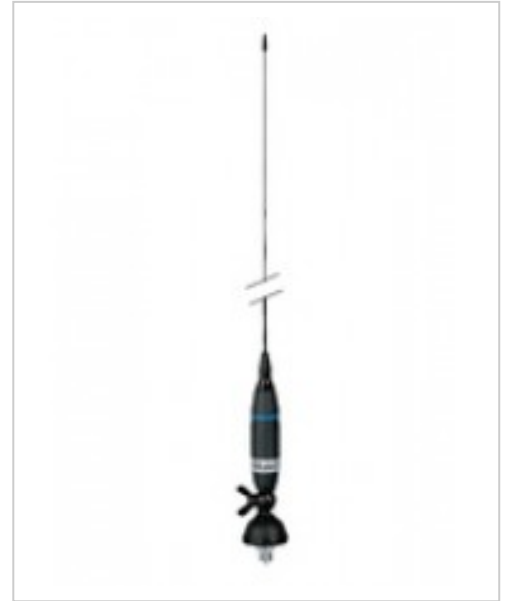

Albrecht Ninja Festmontage 1,3 cm 4 m 95 Schwarz CB-Radio mobil antenna 120 Channels 300W Max

Albrecht Ninja CB-Radio Antenne 120 Kanäle, 300W max, 4 m lang. Jetzt online kaufen mit schneller Lieferung bei Future-X!

Artikelnummer 998241085

Gewicht 1kg

Länge 1mm

Breite 1mm

Höhe 1mm

Produktbeschreibung

Weitere Bilder