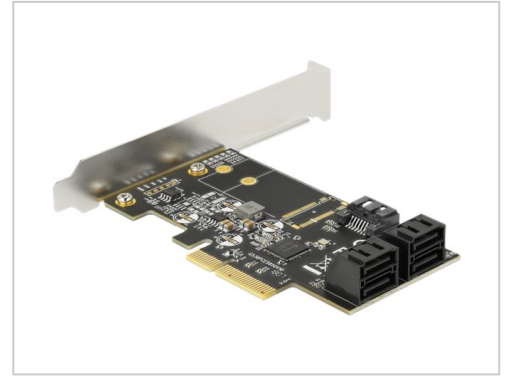

# Delock 5 Port SATA PCI Express x4 Karte Low Profile Formfaktor Serial ATA 6 GB/s PCI-Express

<b>Artikelnummer</b>	997939033
<b>Gewicht</b>	1kg
<b>Länge</b>	1mm
<b>Breite</b>	1mm
<b>Höhe</b>	1mm

## Produktbeschreibung

Die PCI Express Karte von Delock erweitert den PC um zwei externe USB 3.0 Ports sowie um zwei interne SATA Ports. An dieser Karte können verschiedene Geräte wie z. B. SSDs, Festplatten, DVD-Laufwerke etc. angeschlossen werden.

## Produkteigenschaften

<b>Prozessornummer</b>	JMB585
<b>Farbkategorie</b>	Schwarz