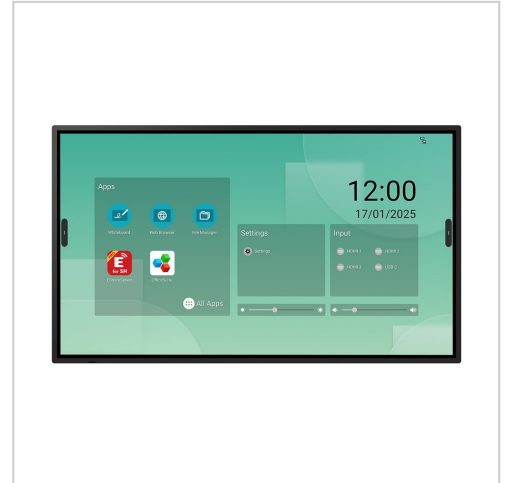

NEC Display Sharp PN-LM551 140 cm 55 Zoll Diagonalklasse LM Series LCD-Display mit LED-Hintergrundbeleuchtung Digital Signage 4K UHD 2160p 3840 x 2160 Direct LED Schwarz

Artikelnummer 900025039

Gewicht 1kg

Länge 1mm

Breite 1mm

Höhe 1mm

Produktbeschreibung

Der Sharp PN-LM551 wurde entwickelt, um die Zusammenarbeit und Präsentationen mit seinem 55-Zoll-LCD-Flachbildschirm mit LED-Hintergrundbeleuchtung zu verbessern. Mit einer 4K-UHD-Auflösung von 3840 x 2160 sorgt dieser Bildschirm dafür, dass jedes Detail klar und in lebendigen Farben dargestellt wird, und unterstützt bis zu 1,07 Milliarden Farben. Ausgestattet mit Infrarot-Multitouch-Technologie und 20 Touchpunkten ermöglicht dieses Display interaktive Präsentationen und eignet sich somit ideal für den gewerblichen Einsatz und Digital Signage. Mit einer Betriebsdauer von bis zu 18 Stunden ist es perfekt für längere Anzeigeanforderungen in verschiedenen Umgebungen geeignet.

- **Hochauflösendes Display**

Der 55-Zoll-LCD-Flachbildschirm mit LED-Hintergrundbeleuchtung bietet eine 4K-UHD-Auflösung mit einem Seitenverhältnis von 16:9 und einer Helligkeit von 500 cd/m² und sorgt so für klare Bilder bei Präsentationen.

- **Effizientes Audiosystem**

Dieses Display ist mit einem leistungsstarken Lautsprechersystem mit einer Gesamtleistung von 20 W ausgestattet und sorgt für einen klaren Klang, der das visuelle Erlebnis ergänzt.