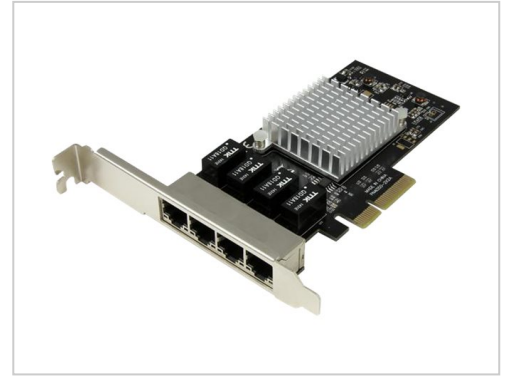

StarTech.com 4 Port PCI Express Gigabit Ethernet Netzwerkkarte Intel I350 NIC Netzwerkadapter PCIe x4 Low Profile GigE 1000Base-T Schwarz

StarTech.com 4 Port PCI Express Gigabit Ethernet Netzwerkkarte online kaufen. 4 Ports, Intel Chip, schnelle Lieferung. Jetzt bei Future-X bestellen!

Artikelnummer 991161739

Gewicht 1kg

Länge 1mm

Breite 1mm

Höhe 1mm

Produktbeschreibung

Eine zuverlässige und kostengünstige Lösung wenn Sie vier leistungsfähige Gigabit Ethernet-Ports zu Ihrem Server oder Desktopcomputer über einen PCI Express-Steckplatz hinzufügen wollen.

- **Mehr Vielseitigkeit und Effizienz**

Diese vielseitige PCIe-Gigabit-NIC ist kompatibel mit einer Vielzahl von Betriebssystemen und geeignet für viele Geschäfts- und Unternehmensanwendungen, einschließlich virtualisierter Umgebungen mit mehreren Betriebssystemen, in denen mehrere gemeinsam genutzte oder dedizierte NICs benötigt werden. Die 4-Port-Gigabit-Netzwerkkarte ist mit der Intel Virtualization Technology for Connectivity (Intel VT-c) ausgestattet, wodurch die Systemlatenz reduziert und der Netzwerkdurchsatz verbessert wird. Vier dedizierte Ports ermöglichen die Optimierung der Netzwerkeffizienz Ihrer virtualisierten Server und sorgen für ein flexibleres Rechenzentrum. Dank Dual-Profil-Bauweise lässt sich diese PCI Express-Netzwerkkarte unabhängig vom Formfaktor ganz einfach in eine Vielzahl von Computer-/Servergehäusen installieren. Die Karte ist mit einem Full Profile-Slotblech ausgestattet und wird zusammen mit einem Low Profile/Halbhöhen-Slotblech geliefert, das Sie bei Bedarf verwenden können.