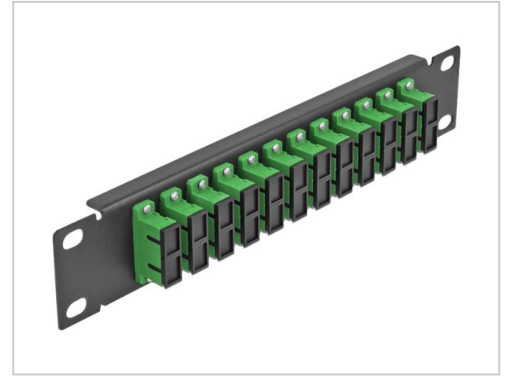

Delock Patch Panel Schrankmontage SC Duplex SM X 12 Schwarz grün 1U 25,4 cm 10"

Artikelnummer	999346790
Gewicht	1kg
Länge	1mm
Breite	1mm
Höhe	1mm

Produktbeschreibung

Dieses Patchpanel von Delock ist mit zwölf SC Duplex Kupplungen ausgestattet und eignet sich für den Einbau in einen 10" Netzwerkschrank. Mit den SC Duplex Kupplungen können LWL Stecker einfach miteinander verbunden werden.

Weitere Bilder