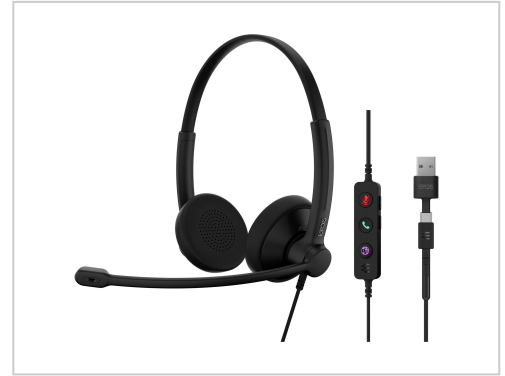

EPOS IMPACT 100 MS Stereo USB-C+A Headset Typ C

Artikelnummer	900024011
Gewicht	1kg
Länge	1mm
Breite	1mm
Höhe	1mm

Produktbeschreibung

Das IMPACT 100 ist ein Headset der Einstiegsklasse, das ein hervorragendes Preis-Leistungs-Verhältnis bietet. Mit intelligenten Funktionen zur Effizienzsteigerung und einem ultraleichten Design ist das IMPACT 100 die ideale Lösung für Vieltelefonierer im professionellen Umfeld.

- **Hochentwickeltes Noise Cancelling-Mikrofon**
Das unidirektionale Mikrofon und Noise Cancelling-Algorithmen verbessern die Anrufqualität.
- **Vielseitiger und flexibler Mikrofonarm**
Tragen Sie den Mikrofonarm je nach Vorliebe auf der linken oder rechten Seite.
- **Leicht zu findende Stummschalttaste**
Befindet sich oben auf dem Inline-Controller und ist durch seine markante Form leicht zu finden.
- **Steuern Sie Ihre Einstellungen mit EPOS Connect**
Einfaches Headset-Management mit der EPOS Connect App, die für Mobilgeräte, Desktops oder das Internet verfügbar ist.
- **Nachhaltige FSC-Verpackung**
Kunststofffreie Verpackungen und Materialien aus nachhaltig bewirtschafteten Wäldern.
- **Spezielle Microsoft Teams-Taste**
Die LED am Inline-Controller blinkt, um Sie über aktuelle Teams-Benachrichtigungen zu informieren.
- **Professionelle Qualität und erschwingliche Audioqualität für jedermann**
Profitieren Sie von einem hervorragenden Preis-Leistungs-Verhältnis mit diesem Einsteigermodell, das für Microsoft Teams und führende UC-Plattformen zertifiziert ist.
- **Ultraleichtes Design für ganztägigen Komfort**
Mit nur 76 Gramm ist es das leichteste Headset seiner Klasse. Es verfügt über einen schlanken, weichen Silikon-Kopfbügel und Ohrpolster aus Kunstleder.
- **Smarte Tasten für einfache Anrufsteuerung**
Der Inline-Controller verfügt über beleuchtete und markante Tasten, die eine einfache Anrufsteuerung gewährleisten.