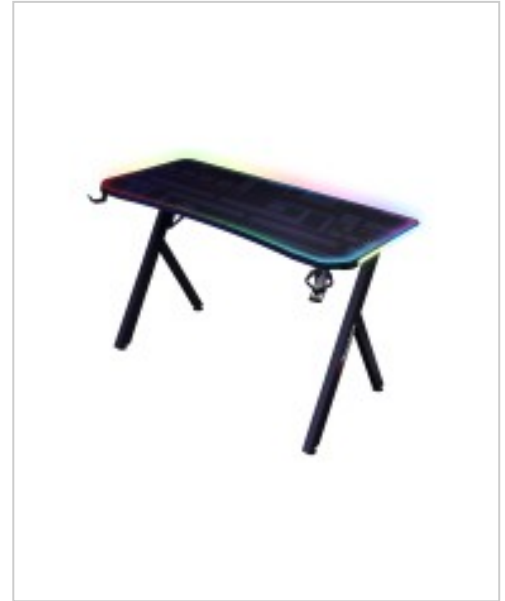

X Rocker Lumio XL - Schreibtisch - rectangular with rounded corners - Schwarz - Schwarz Basis

Artikelnummer 900097185
Gewicht 1kg
Länge 1mm
Breite 1mm
Höhe 1mm

Produktbeschreibung

XRocker Gaming Schreibtisch LED App-Steuerung/140cm/schwarz 2024071

Produktbeschreibung:

Carbon Optik / Angebauter Becherhalter / Angebaute
Headsethalterung /
Höhenverstellbar

Technische Details:

Allgemein

Produkttyp

Schreibtisch

Entworfen für

Gaming

Max. Ladegewicht

80 kg

Kabelführung

Ja

Montage erforderlich

Ja

Merkmale

Neo Motion Sync LED technology, app controlled light, Getränkehalter, Headset-Halter, full desk mouse pad, 2 Grommet Löcher

Obere Oberfläche

Form

Rectangular with rounded corners

Material

Stahl

Farbe

Schwarz

Grösse