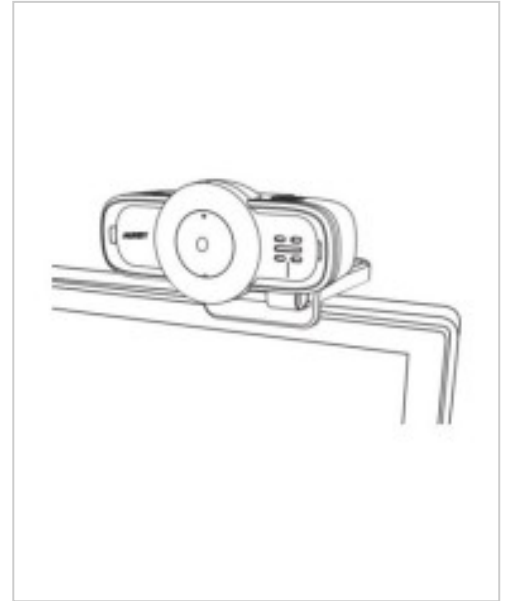

## Produktbeschreibung

AUKEY Stream Series Autofocus Full HD Webcam -1/3-CMOS Sensor 2 MP

Produktbeschreibung:

<b>Version</b>	OEM
<b>Hersteller</b>	Aukey
	<b>Design</b>
<b>Produktfarbe</b>	Schwarz
<b>Eingebautes Mikrofon</b>	Ja
<b>Eingebauter Blitz</b>	Nein
<b>Sensor-Typ</b>	CMOS
<b>Größe des Bildsensors</b>	1/3 "
<b>Schnittstelle</b>	USB 2.0
<b>USB</b>	Ja
<b>Gehäusematerial</b>	Kunststoff
<b>Befestigungstyp</b>	Clip
<b>Mikrofonanzahl</b>	2
	<b>Lieferumfang</b>
<b>Betriebsanleitung</b>	Ja
	<b>Gewicht und Abmessungen</b>
<b>Höhe</b>	46 mm
<b>Breite</b>	72 mm
<b>Tiefe</b>	77 mm
<b>Gewicht</b>	130 g
	<b>Leistungen</b>
<b>Autofokus</b>	Ja
<b>Full-HD</b>	Ja
<b>Auflösung bei Capture Geschwindigkeit</b>	1920x1080@30fps
<b>Normaler Fokusbereich</b>	1.5 - 5 m
<b>Unterstützte Video-Modi</b>	1080p
<b>Megapixel (ca.)</b>	2 MP
<b>Gesichtserkennung</b>	Nein
<b>Unterstützte Videoformate</b>	H.264,M-JPEG
<b>Maximale Video-Auflösung</b>	1920 x 1080 Pixel
<b>Maximale Framerate</b>	30 fps
<b>Maximale Bildauflösung</b>	1920 x 1080 Pixel
<b>Plug &amp; Play</b>	Ja
	<b>Verpackungsdaten</b>
<b>Anzahl</b>	1
<b>Verpackungstiefe</b>	120 mm
<b>Verpackungshöhe</b>	115 mm
<b>Verpackungsbreite</b>	50 mm
<b>Verpackungsart</b>	Box
<b>Paketgewicht</b>	330 g
Technische Details:	
Allgemein	
Gerätetyp	
Webcam	
Audiunterstützung	