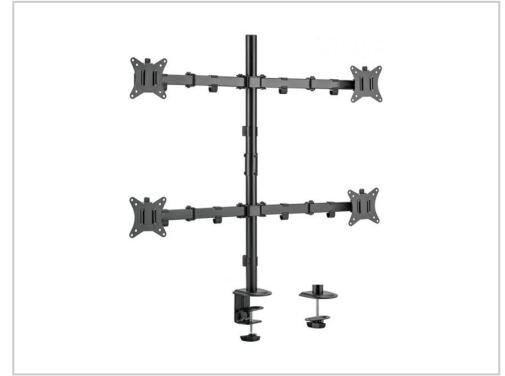

Equip Tischhalterung 17"-32"/9kg 4TFT 360° sw

equip Befestigungskit für 4 Monitore kaufen. Flexibel neigbar, platzsparend mit Kabelmanagement. Schnelle Lieferung. Jetzt bei Future-X bestellen!

Artikelnummer	999483096
Gewicht	1kg
Länge	1mm
Breite	1mm
Höhe	1mm

Produktbeschreibung

Die equip Monitor-Tischhalterung ist ein kompaktes, aber robustes Produkt, das eine zuverlässige Installation Ihres LCD/LED-Monitors gewährleistet.

Flexibles Design für großzügige Einstellmöglichkeiten und Betrachtungswinkel, einstellbar für Hoch- oder Querformat. Inklusive Tüllen- und Klemmbefestigung für die Installation auf fast jeder Arbeitsfläche. Eine abnehmbare VESA-Platte für eine benutzerfreundliche Installation. Mitgelieferte Kabelklemmen für einen organisierten und übersichtlichen Arbeitsplatz.

Produkteigenschaften

Gewicht	6,12 kg
Farbkategorie	Schwarz

Weitere Bilder