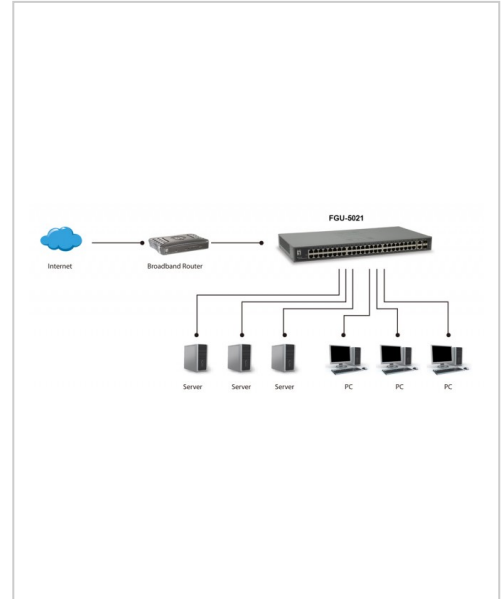

LevelOne Switch nicht verwaltet 48 x 10/100 + 2 x Kombi-Gigabit-SFP an Rack montierbar

LevelOne FGU-5021 Switch online kaufen. 48 Ports + 2 SFP, unmanaged, Rack-montierbar. Schnelle Lieferung & super Service. Jetzt bei Future-X bestellen!

Artikelnummer 991260451

Gewicht 1kg

Länge 1mm

Breite 1mm

Höhe 1mm

Produktbeschreibung

LevelOne Switch nicht verwaltet 48 x 10/100 + 2 x Kombi-Gigabit-SFP an Rack montierbar

Produktbeschreibung:

Anzahl 10/100 MBit/s Ports: 48 x · Anzahl MAC-Adressen: 8000 · Anzahl SFP-Ports: 2 x · Betriebsspannung: 100 V/AC,240 V/AC · Gewicht: 3,03 kg · Grundfunktionalität: Unmanaged Switch · Jumbo Frames: Ja · LAN-Übertragungsrate: 100 MBit/s · Produkt-Art: Netzwerk Switch · Produktabmessung, Breite: 44 cm · Produktabmessung, Höhe: 4,4 cm · Produktabmessung, Tiefe: 23 cm · Stromaufnahme: 28.6 W · Stromversorgung (LOV): netzbetrieben · Typ (Hersteller-Typ): LEVELONE FGU-5021 50 Port Switch · Umgebungstemperatur (max.): 0 °C · Umgebungstemperatur (min.): 40 °C · Weitere technische Daten: Backplane: 13.6 Gbps · Übertragungsleistung: 148.800 Pakete pro Sekunde · Übertragungsrate: 10 / 100 MBit/s