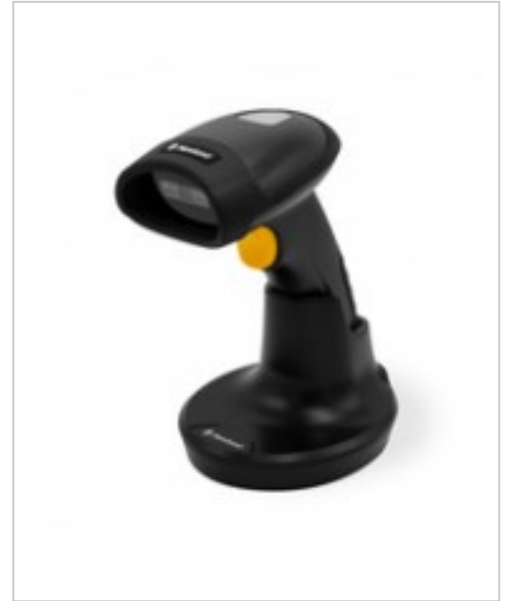

Newland HR15 WAHOO 1D CCD WIRELESS BT HH READER W/ STAND/DOCKING STATI

Artikelnummer 999896429
Gewicht 1kg
Länge 1mm
Breite 1mm
Höhe 1mm

Produktbeschreibung

Newland HR15 WAHOO 1D CCD WIRELESS BT HH READER W/ STAND/DOCKING STATI

Produktbeschreibung:

Bauform (Scanner): Hand-Scanner · Einsatzbereich (Scanner): Handel (Retail),Handel (Logistic),Gesundheitswesen (Healthcare) · Gewicht: 213 g · Herstellerfarbe: Schwarz · Lesbare Code-Typen: 1D · Lesebestätigung: Akustisch,LED · Produktabmessung, Breite: 113.5 mm · Produktabmessung, Höhe: 159 mm · Produktabmessung, Tiefe: 73.3 mm · Reichweite max. (im Freifeld): 50 m · Scan-Technologie: CCD · Schnittstellen (Computer/Multimedia): RS232,USB,Bluetooth® · Schutzklasse: IP42 · Übertragung: Kabelgebunden,Bluetooth®