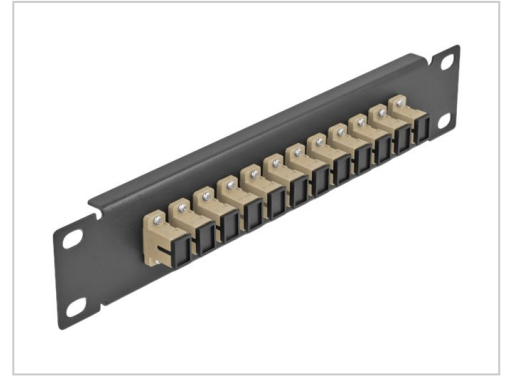

# Delock Patch Panel SC MM X 12 Schwarz 1U 25,4 cm 10"

**Artikelnummer** 999346789

**Gewicht** 1kg

**Länge** 1mm

**Breite** 1mm

**Höhe** 1mm

## Produktbeschreibung

Dieses Patchpanel von Delock ist mit zwölf SC Simplex Kupplungen ausgestattet und eignet sich für den Einbau in einen 10\'' Netzwerkschrank. Mit den SC Simplex Kupplungen können LWL Stecker einfach miteinander verbunden werden.

## Produkteigenschaften

**Zubehörkategorie** Patch-Panels, Anschlüsse und Komponenten

**Höhe (Rack-Einheiten)** 1

**Farbe** Schwarz

**Farbkategorie** Schwarz