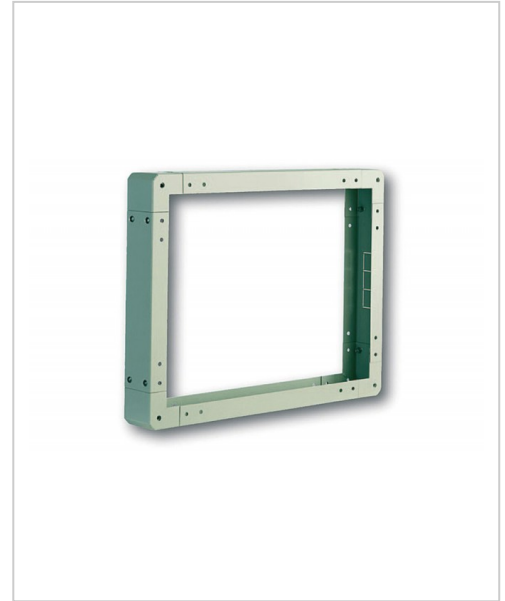

DIGITUS Professional Fußleiste des Gestells Hellgrau, RAL 7035 48.3 cm (19")

Artikelnummer 997814225

Gewicht 1kg

Länge 1mm

Breite 1mm

Höhe 1mm

Produktbeschreibung

Die Sockelleisten sind für alle 483 mm (19 Zoll) Schränke der Serien Unique und Dynamic Basic von DIGITUS Professional erhältlich. Erhöht die Bodenfreiheit um 100 mm. Bis zu zwei Sockelleisten können übereinander befestigt werden, um eine Höhe von 200 mm zu erreichen. Der Innenraum kann zur Aufbewahrung von Überlängen und für das Kabelmanagement genutzt werden. Wird in Einzelteilen geliefert.

Weitere Bilder