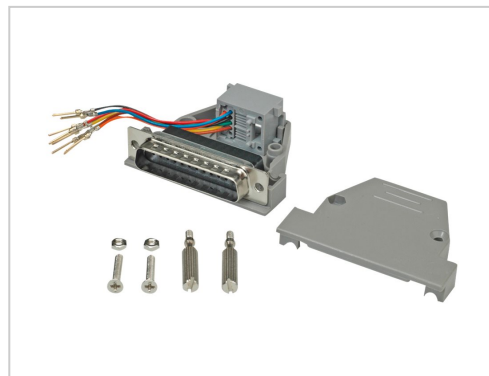

# ROTRONIC-SECOMP Roline Serieller Adapter DB-25 M bis RJ-45 W Grau

Roline Serieller Adapter DB-25 zu RJ-45 online kaufen. Schnelle Lieferung und super Service. Jetzt bei Future-X bestellen!

**Artikelnummer** 997784344

## Produktbeschreibung

ROTRONIC-SECOMP Roline Serieller Adapter DB-25 M bis RJ-45 W Grau

Produktbeschreibung:

Anschlusstyp A (bzw. Eingänge): D-SUB-Stecker 25pol. · Anschlusstyp B (bzw. Ausgänge): RJ45-Buchse · Herst.-Teilnr.: 12.03.8025 · Inhalt: 1 St. · Polzahl (num): 25 · Produkt-Art: D-SUB Adapter · Steckverbinder-Bauform: Adapter, gerade · Typ (Hersteller-Typ): 12.03.8025 · Weitere technische Daten: Ungeschirmt

Technische Details:

Allgemein

Typ

Serieller Adapter

Farbe

Grau

Konnektivität

Anschluss

D-Sub (DB-25), 25-polig - männlich

Stecker (zweites Ende)

RJ-45 - weiblich

Verschiedenes

Stückzahl pro Packung

50