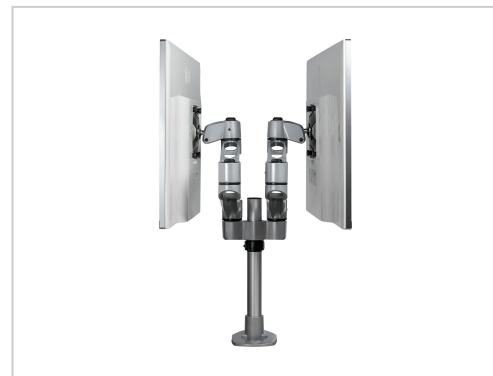

StarTech.com Doppelter Monitorarm für den Tisch - Premium Gelenkarm für Monitore - VESA Monitore bis 30 Zoll und 10 kg - höhenverstellbar/drehbar/neigbar/schwenkbar - Klemme/Durchführung (ARMDUALPS) - Befestigungskit - einstellbarer Arm - f

Artikelnummer 997896128

Gewicht 1kg

Länge 1mm

Breite 1mm

Höhe 1mm

Produktbeschreibung

Schaffen Sie einen ergonomischen Arbeitsbereich mit diesem am Schreibtisch montierbaren Premium-Dual-Monitorarm für Monitore mit einer Abmessung von jeweils bis zu 68,6 cm (27 Zoll). Die zwei Monitor- Gelenkarme sind zu beiden Seiten hin schwenkbar und bieten viel Bewegungsfreiheit zu den Seiten. Die optisch ansprechende Ausführung in Silber trägt zur verbesserten Ästhetik Ihres Arbeitsplatzes bei.

Genießen Sie bequemes Arbeiten mit viel Bewegungsfreiheit

Die Dual-Monitor-Gelenkarme sorgen für viel Bewegungsfreiheit auf mehreren Achsen. So können Sie die Position Ihrer Monitore mühelos anpassen.

Elegantes und stabiles Aluminiumdesign

Das robuste Aluminiumdesign bietet eine stabile Unterstützung für Ihre Monitore. Die Computermonitor-Tischhalterung unterstützt zwei VESA-Monitore (75 x 75, 100 x 100) und ist für ein Gewicht von bis zu 10 kg pro Display geeignet. Mit dem Kabelführungskanal bleibt Ihr Arbeitsbereich stets sauber und ordentlich.