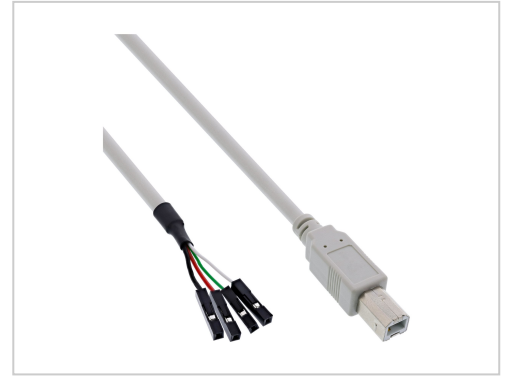

InLine USB-Kabel intern auf extern 4-Pin-USB 2.0-Header W bis USB Typ B M 40 cm beige

Artikelnummer	996864654
Gewicht	1kg
Länge	1mm
Breite	1mm
Höhe	1mm

Produktbeschreibung

InLine USB 2.0 Anschlusskabel Stecker B auf Pfostenanschluss. Zum Anschluss von internen USB Geräten mit internem USB Anschluss (wie z. B. Beispiel manche Frontpanel) an den externen USB Anschluss. • USB B Stecker auf Pfostenanschluss 4pol.
• rot=VCC (+5V), grün=Data+ (D+), weiß=Data- (D-), schwarz=GND (Masse)

Produkteigenschaften

Produkttyp	USB-Kabel intern auf extern
Farbkategorie	Beige
Farbe	Beige

Weitere Bilder