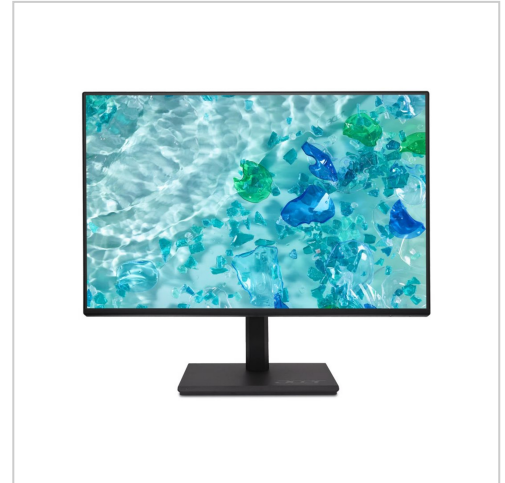

Acer Verao B247W E5wmiprxx B7 Series LED-Monitor 61 cm (24 Zoll) 1920 x 1200 @ 100 Hz IPS 300 cd/m² 1000:1 4 ms HDMI, VGA, DisplayPort Lautsprecher weiß

Artikelnummer	999917623
Gewicht	1kg
Länge	1mm
Breite	1mm
Höhe	1mm

Produktbeschreibung

Der Acer Verao B247W E5wmiprxx ist ein 24-Zoll-Desktop-Monitor, der Display-Technologie mit einem Engagement für Nachhaltigkeit verbindet. Ausgestattet mit einer nativen Auflösung von 1920 x 1200 und einer Bildwiederholfrequenz von bis zu 100 Hz liefert dieser Monitor gestochen scharfe Bilder und eine flüssige Darstellung. Die Anti-Glare-Beschichtung sorgt für ein angenehmes Seherlebnis, während die IPS-TFT-Technologie weite Blickwinkel für Zusammenarbeit und Präsentationen bietet.

- **Hochwertige Bildqualität**

Der Monitor unterstützt eine native Auflösung von 1920 x 1200 und bietet eine Helligkeit von 300 cd/m² für lebendige Bilder bei Arbeit und Unterhaltung.

- **Flexible Positionierungsoptionen**

Reaktionszeit	4 ms
Schnittstellendetails - Schnittstellen	USB 3.2 Upstream (Typ B), 4 x USB 3.2 downstream, HDMI, Audio Line-Out, DisplayPort 1.2, VGA
Display - Typ	LED-hintergrundbeleuchteter LCD-Monitor
Eingangssignal	HDMI, VGA, DisplayPort
Audioausgang - Typ	Lautsprecher
Energie Effizienzklasse	Klasse C
Display - Native Auflösung	1920 x 1200
Größe diagonal (metrisch)	61 cm
Display - Schnittstelle	VGA (HD-15), HDMI, DisplayPort
Farbkategorie	Weiß
Vertikale Bildwiederholrate bei max. Auflösung	100 Hz
Farbe	Weiß
TFT-Technologie	IPS
Display - Diagonale	24 Zoll
LCD-Hintergrundbeleuchtung	LED-Hintergrundbeleuchtung
Stromverbrauch im Standby-Modus	0,5 Watt
Display - Technologie	TFT-Aktivmatrix