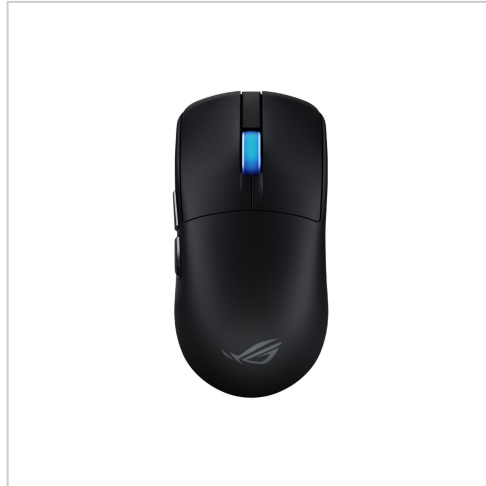

ASUS ROG Harpe II ACE BLK

| | |
|----------------------|-----------|
| Artikelnummer | 900114165 |
| Gewicht | 1kg |
| Länge | 1mm |
| Breite | 1mm |
| Höhe | 1mm |

Produktbeschreibung

Die ASUS ROG Harpe II Ace wurde für Gamer entwickelt, die Präzision und Geschwindigkeit beim Spielen verlangen. Diese Maus bietet sowohl kabellose als auch kabelgebundene Konnektivität und verfügt über einen optischen ROG AimPoint-Sensor mit einer Bewegungsauflösung von 42000 DPI. Erleben Sie reaktionsschnelles Gaming mit einer Abtastrate von 8000 Hz und einer maximalen Beschleunigung von 50 G, sodass jede Bewegung präzise registriert wird. Der integrierte Speicher ermöglicht die bequeme Speicherung benutzerdefinierter Einstellungen, wodurch sich die Maus für Wettkämpfe eignet.

Die ROG Harpe II Ace ist mit ASUS Aura Sync RGB-LED-Beleuchtung ausgestattet, bietet eine hervorragende Leistung und passt zu jedem Gaming-Setup. Die integrierten ROG-Mikroschalter gewährleisten eine lange Lebensdauer von bis zu 100 Millionen Klicks. Das leichte Design und die Mausfüße aus 100 % PTFE verbessern die Gleitfähigkeit und reduzieren den Widerstand, während das ROG Paracord-Kabel die nötige Flexibilität für jeden Spielstil bietet. Das kabellose Gaming-Erlebnis wird durch die ROG SpeedNova-Technologie optimiert, die für Verbindungen mit geringer Latenz und minimalen Störungen sorgt und so ein nahtloses Gaming-Erlebnis ermöglicht.