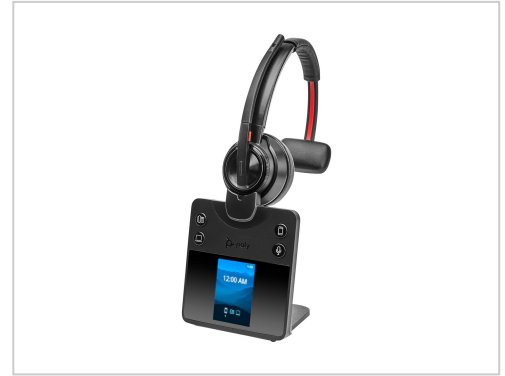

HP Savi 8410 Mono D2 HS EMEA-INTL Engl Audio

Artikelnummer	999723143
Gewicht	1kg
Länge	1mm
Breite	1mm
Höhe	1mm

Produktbeschreibung

Ausgelegt für das moderne Büro mit einer intuitiven Benutzeroberfläche auf der Universalbasis, die sich mit fast jedem Savi-Headset verbinden lässt. Geben Sie Ihren Benutzern mehr Flexibilität durch Anschlussmöglichkeiten vom Computer, Festnetz- oder Mobiltelefon.

- **3-Wege-Konnektivität**
Verwalten Sie alle Anrufe über eine kompatible Basis mit 3-Wege-Konnektivität – Computer, Festnetztelefon und Mobiltelefon.
- **Kristallklare Sprachqualität**
Hintergrundgeräusche werden dank des Noise-Cancelling-Mikrofons und der engen Gesprächsbegrenzung ausgeblendet.
- **Gönnen Sie sich die Freiheit**
Jeder kann sich bewegen und mit Multitasking mehr erledigen mit bis zu 13 Stunden Gesprächszeit mit einer Akkuladung. Praktische Sprachansagen informieren Sie über Stummschaltung, schnurlose Reichweite und mehr.
- **Ihre Privatsphäre ist sichergestellt**
Ihre Gespräche bleiben garantiert privat: Headset mit DECT -Sicherheitszertifikat.
- **Schulung leicht gemacht**
Erleichtern Sie sich die Schulung und Zusammenarbeit mit der Möglichkeit, bis zu 4 Headsets über eine einzige Basis zu verbinden.
- **Kommunikationsplattformen**
Der Traum eines jeden IT-Managers/einer jeden IT-Managerin: Dieses Headset wurde für die Kommunikation entwickelt und ist für die Zusammenarbeit mit den besten Anbietern virtueller Meetings optimiert und zertifiziert.